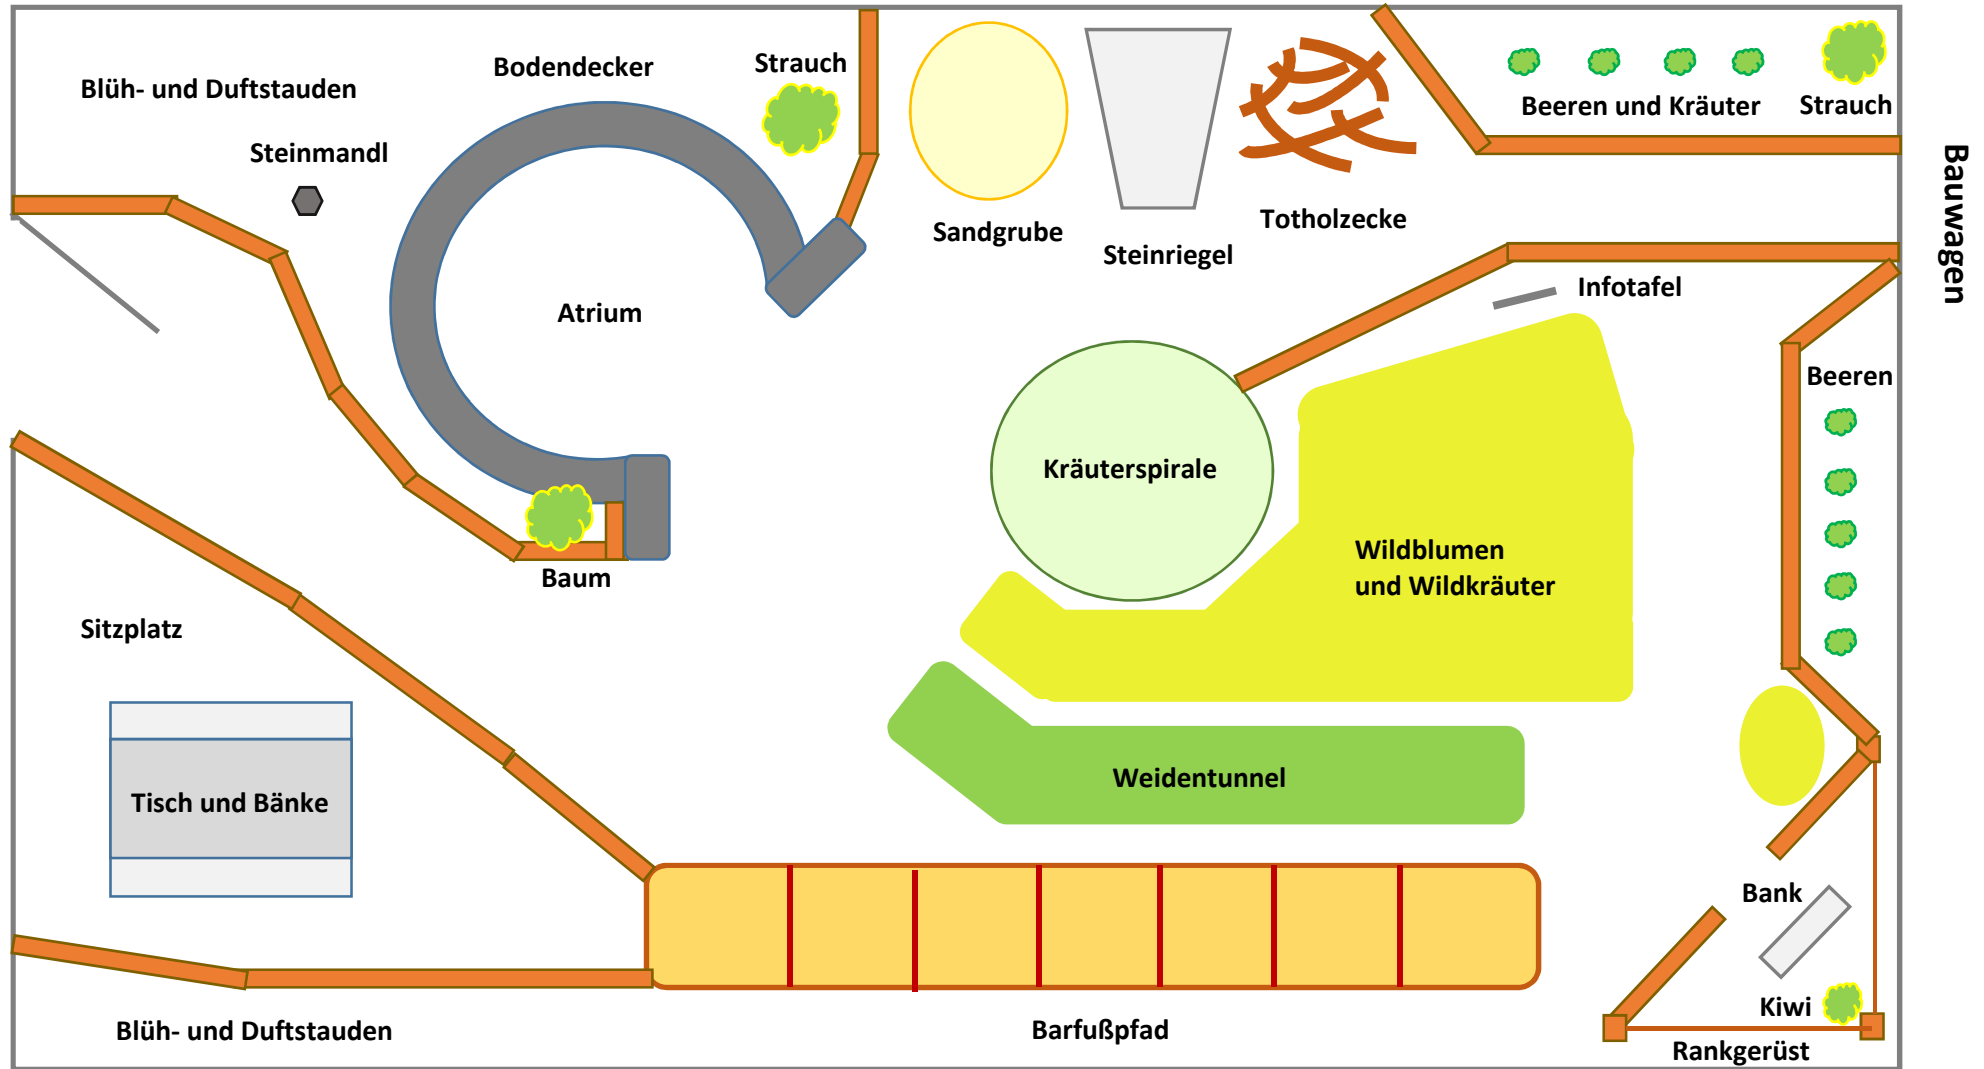

Erlebnisgarten

Pflanzen im Wildpflanzenpark

Kräuterspirale

- | | | | |
|---------------------|----------------|----------------|----------------|
| - Zitronenmelisse | - Schnittlauch | - Pfefferminze | - Dost |
| - Muskatellersalbei | - Liebstöckl | - Lavendel | - Schnittlauch |
| - Salbei | - Rosmarien | - Thymian | - Bohnenkraut |
| - Dost | - Rosmarien | - Oregano? | - Königskerze |

Beete

- | | | | |
|-------------------|-------------|-----------|----------------|
| - Maurische Malve | - Ziertabak | - Mädesüß | - Heilziest? |
| - Erdbeere | - Tagetes | - Salbei | - Schöne Lauch |

Rankbereich

Sitzbereich

- | | | | |
|---------------|-----------|---------|--|
| - Sonnenblume | - Tagetes | - ?moos | |
|---------------|-----------|---------|--|

Grünflächen

- | | | | |
|-----------------|---------------|-----------------|----------|
| - Spitzwegerich | - Löwenzahn | - Gänseblümchen | - Distel |
| - Knöterich | - Sauerampfer | - | |